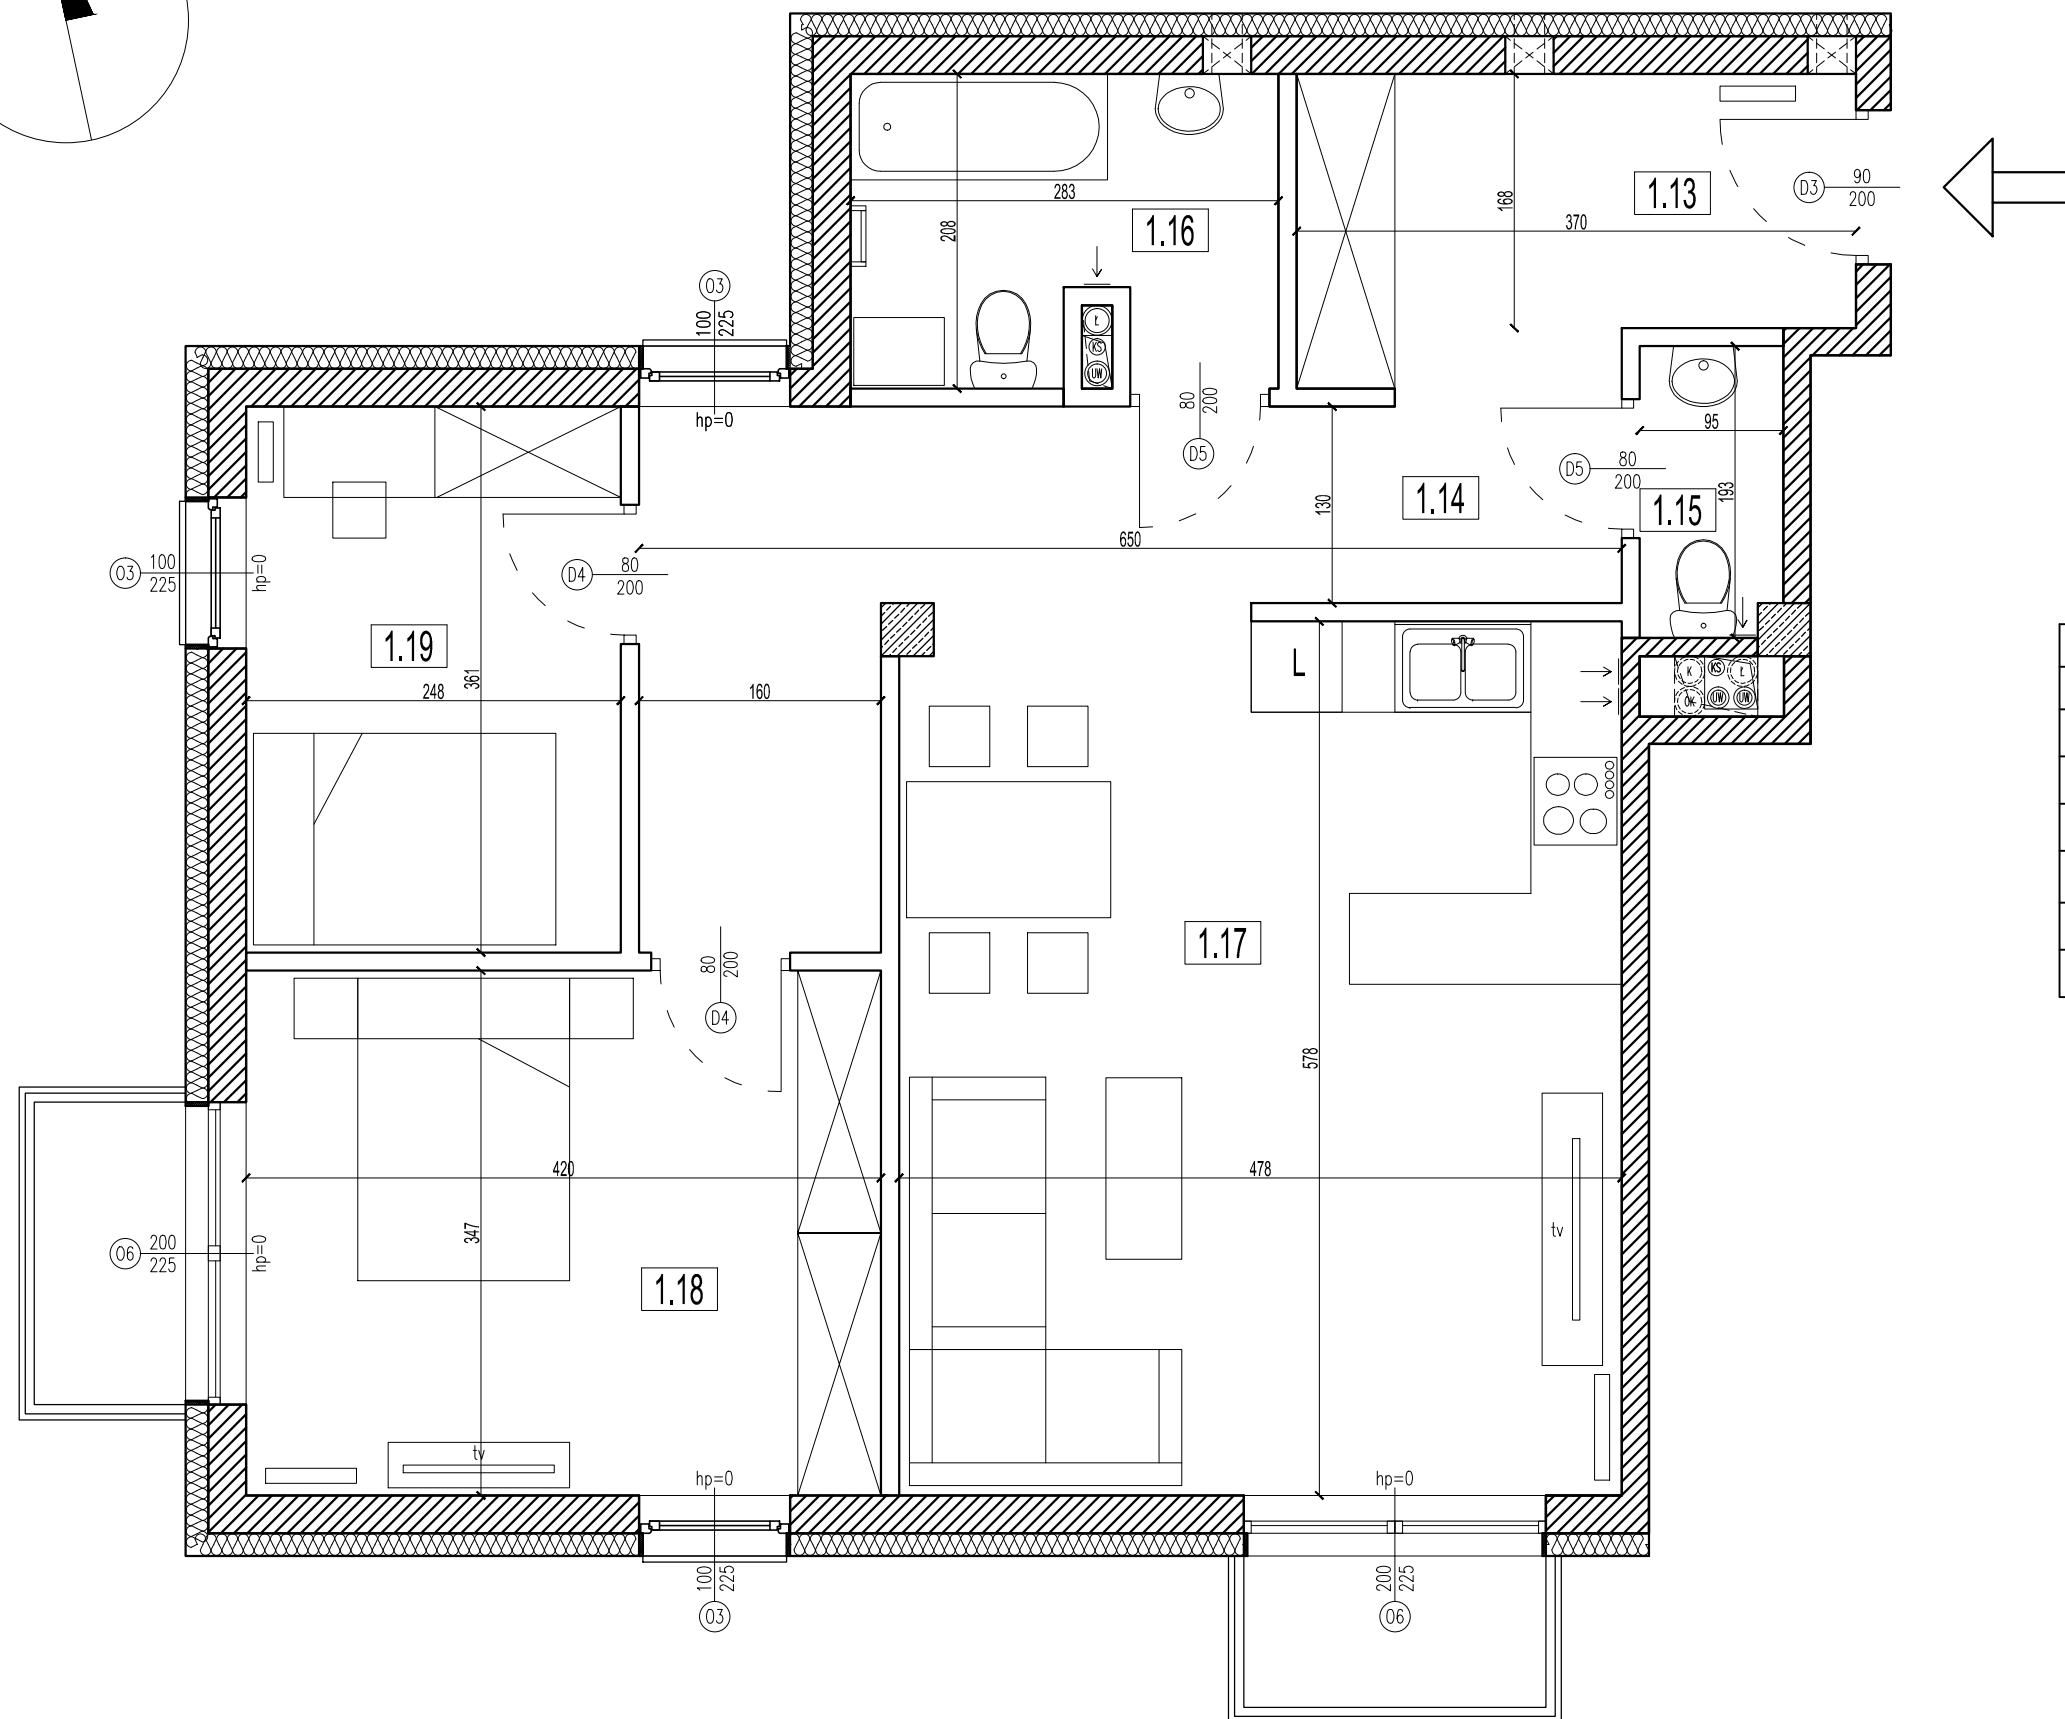

NR MIESZKANIA	M 3
PIĘTRO	1
POWIERZCHNIA	76,47 m ²

NR.	NAZWA POWIERZCHNI	POWIERZCHNIA
1.13	KOMUNIKACJA	7,12 m ²
1.14	KOMUNIKACJA	11,84 m ²
1.15	WC	1,71 m ²
1.16	ŁAZIENKA + WC	5,43 m ²
1.17	POK. DZIENNY + ANEKS KUCH.	27,26 m ²
1.18	POKÓJ	14,34 m ²
1.19	POKÓJ	8,77 m ²